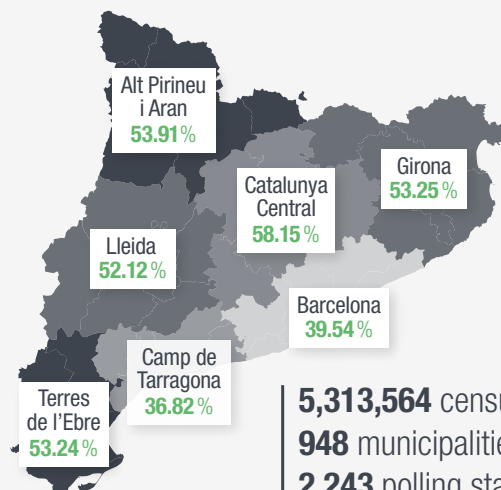

2,286,217

Voter turnout

FINAL RESULTS

* polling stations representing up to 770,000 potential voters were closed down by police in raids

Yes

90.18 %
2,044,038

No 7.83 %
177,547

Blank votes 1.98 %
44,913

Null votes: 19,719

Results by region

	Yes	No	Blank votes
Alt Pirineu i Aran	26,674 (93.87 %)	1,350 (4.75 %)	391 (1.38 %)
Barcelona	1,239,232 (87.80 %)	138,759 (9.83 %)	33,418 (2.37 %)
Camp de Tarragona	142,386 (92.61 %)	8,897 (5.79 %)	2,464 (1.60 %)
Catalunya Central	205,285 (94.70 %)	8,638 (3.98 %)	2,840 (1.31 %)
Girona	244,758 (94.86 %)	10,140 (3.93 %)	3,131 (1.21 %)
Lleida	118,799 (93.69 %)	6,274 (4.95 %)	1,730 (1.36 %)
Terres de l'Ebre	62,652 (93.51 %)	3,434 (5.13 %)	916 (1.37 %)
Vot exterior	4,252 (98.13 %)	55 (1.27 %)	23 (0.53 %)

Participation

5,313,564 census
948 municipalities
2,243 polling station